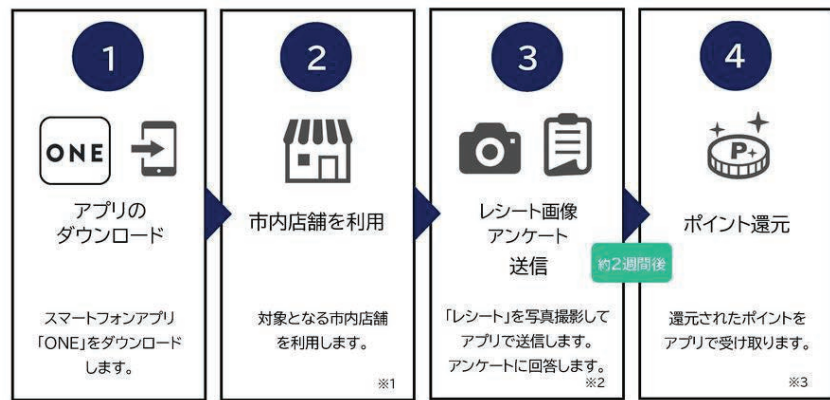

↑
本会議録画配信

【第2弾 レシ活VALUE 令和5年1月1日 開始が実現!】

横浜市民限定 横浜市でのお買い物が最大20%おトクに

レシ活を行うには専用アプリ『ONE』のダウンロードが必須です

実施期間	2023年1月1日～予算上限に達するまで
対象店舗	横浜市内の店舗のうち、店名・住所又は市外局番045を含む電話番号・日付が印字されたレシートを発行している市内店舗（飲食店・ガソリン等の購入を除く） ※手書きの領収書不可
参加対象者	横浜市内居住者
対象のレシート	令和5年1月1日(日曜日・祝日)からキャンペーン終了までに発行されたレシート ※キャンペーンが終了するとレシートの投稿ができなくなります。
還元率	最大20%
1回の還元上限	400円 (利用金額としては2,000円)
1日の投稿上限	1日1枚 (同一日付のレシートは、投稿日が異なれば受付可能)
累積上限額	1人あたり 12,000円 (利用金額としては60,000円)