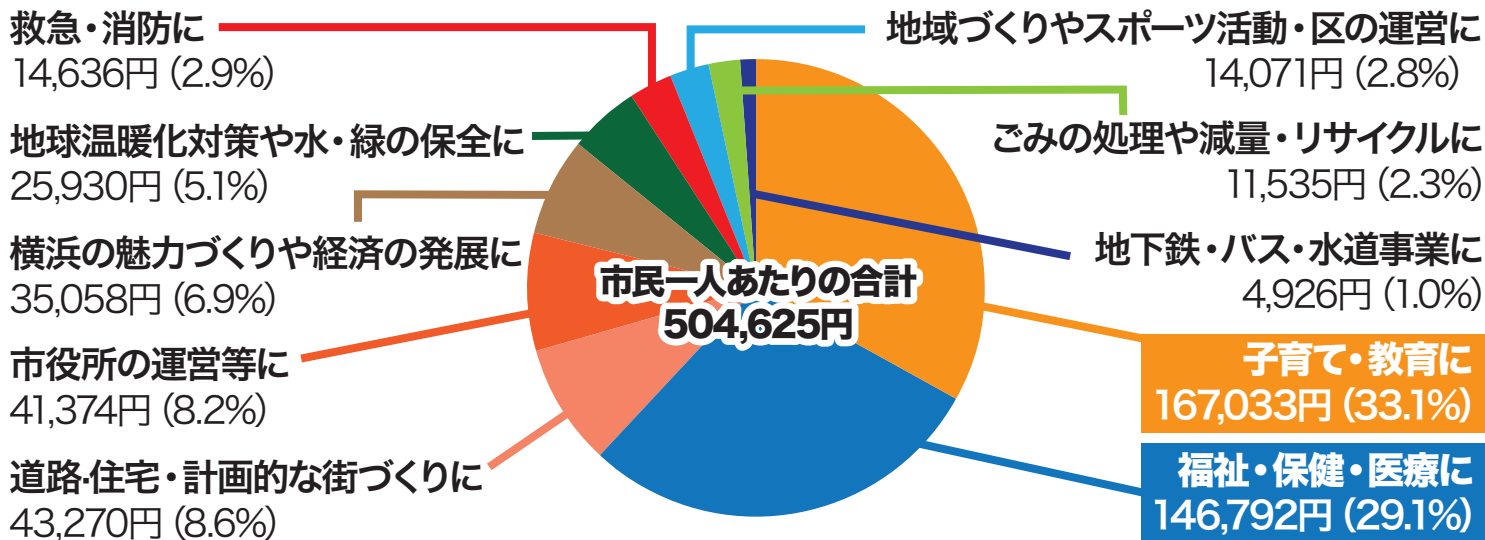

市議員

市政報告 ~世代をつなぐ~

## 【市民1人あたり予算の使いみち(一般会計)】

人口 3,76万9,595人  
※R5.1.1現在